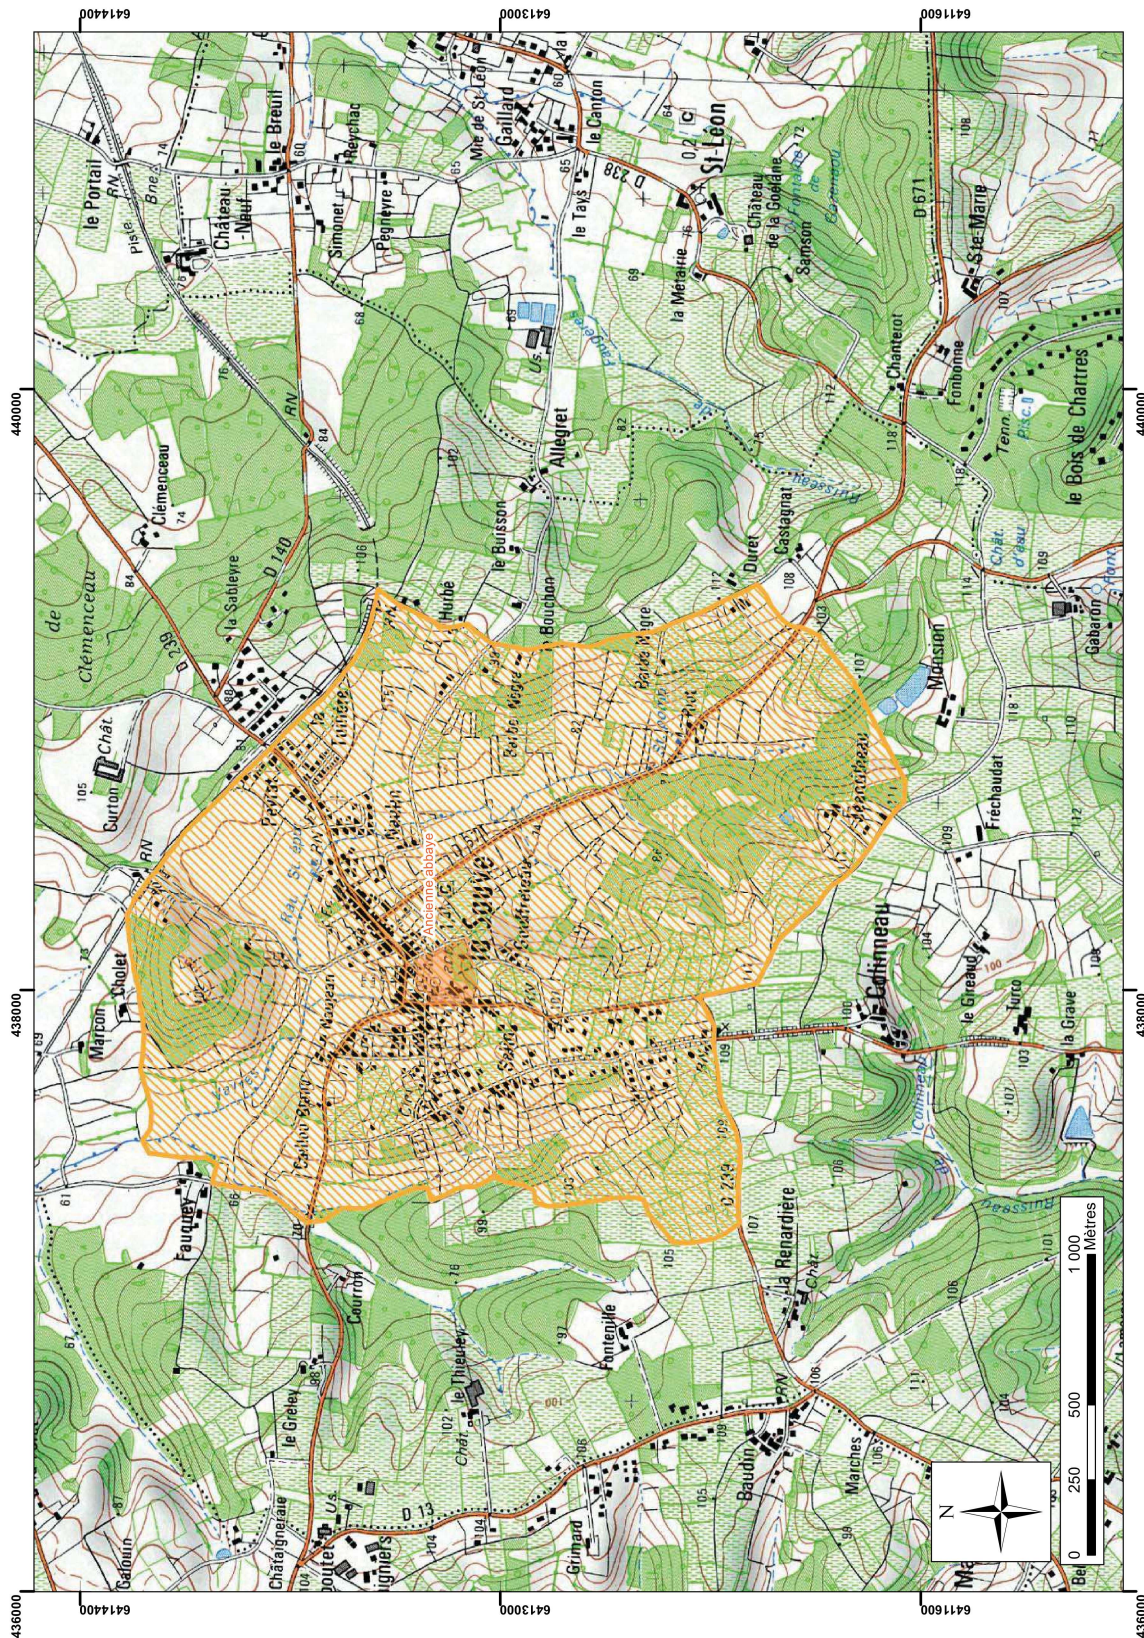

# 868 - Chemins de Saint-Jacques de Compostelle en France

## Ancienne abbaye Notre-Dame de la Sauve-Majeure à La Sauve : délimitation de la zone tampon (n°868-008)

Localisation en France du département de la Gironde (n° INSEE : 33)

Localisation de la commune dans le département

Inscription sur la liste (superficie en hectares)

 patrimoine mondial (3,32)

 zone tampon (384,38 ha)

Envoyé en préfecture le 21/02/2019  
 Reçu en préfecture le 21/02/2019  
 Affiché le  
 ID : 033-243301215-20190219-080219-DE